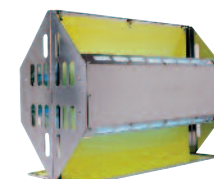

Flytrap Industrial

Dimensiones:
65cm(An) 28cm(Al) 47cm(F)
Peso: 15 Kg
Cobertura: 240 m²
Potencia: 80W
Características: Fabricado en acero inoxidable. Incluye 4 tubos fluorescentes.

PHS Serkonten

Tel 902 401 500

Fax 902 401 520

www.phsserkonten.com

email: serkonten@serkonten.com

PHS Serkonten es Socio Protector de la Confederación Nacional de Empresarios Instaladores Y Mantenedores CNI.

PHS Serkonten, empresa asociada a ANECPA, Asociación Nacional de Empresas de Control de Plagas.